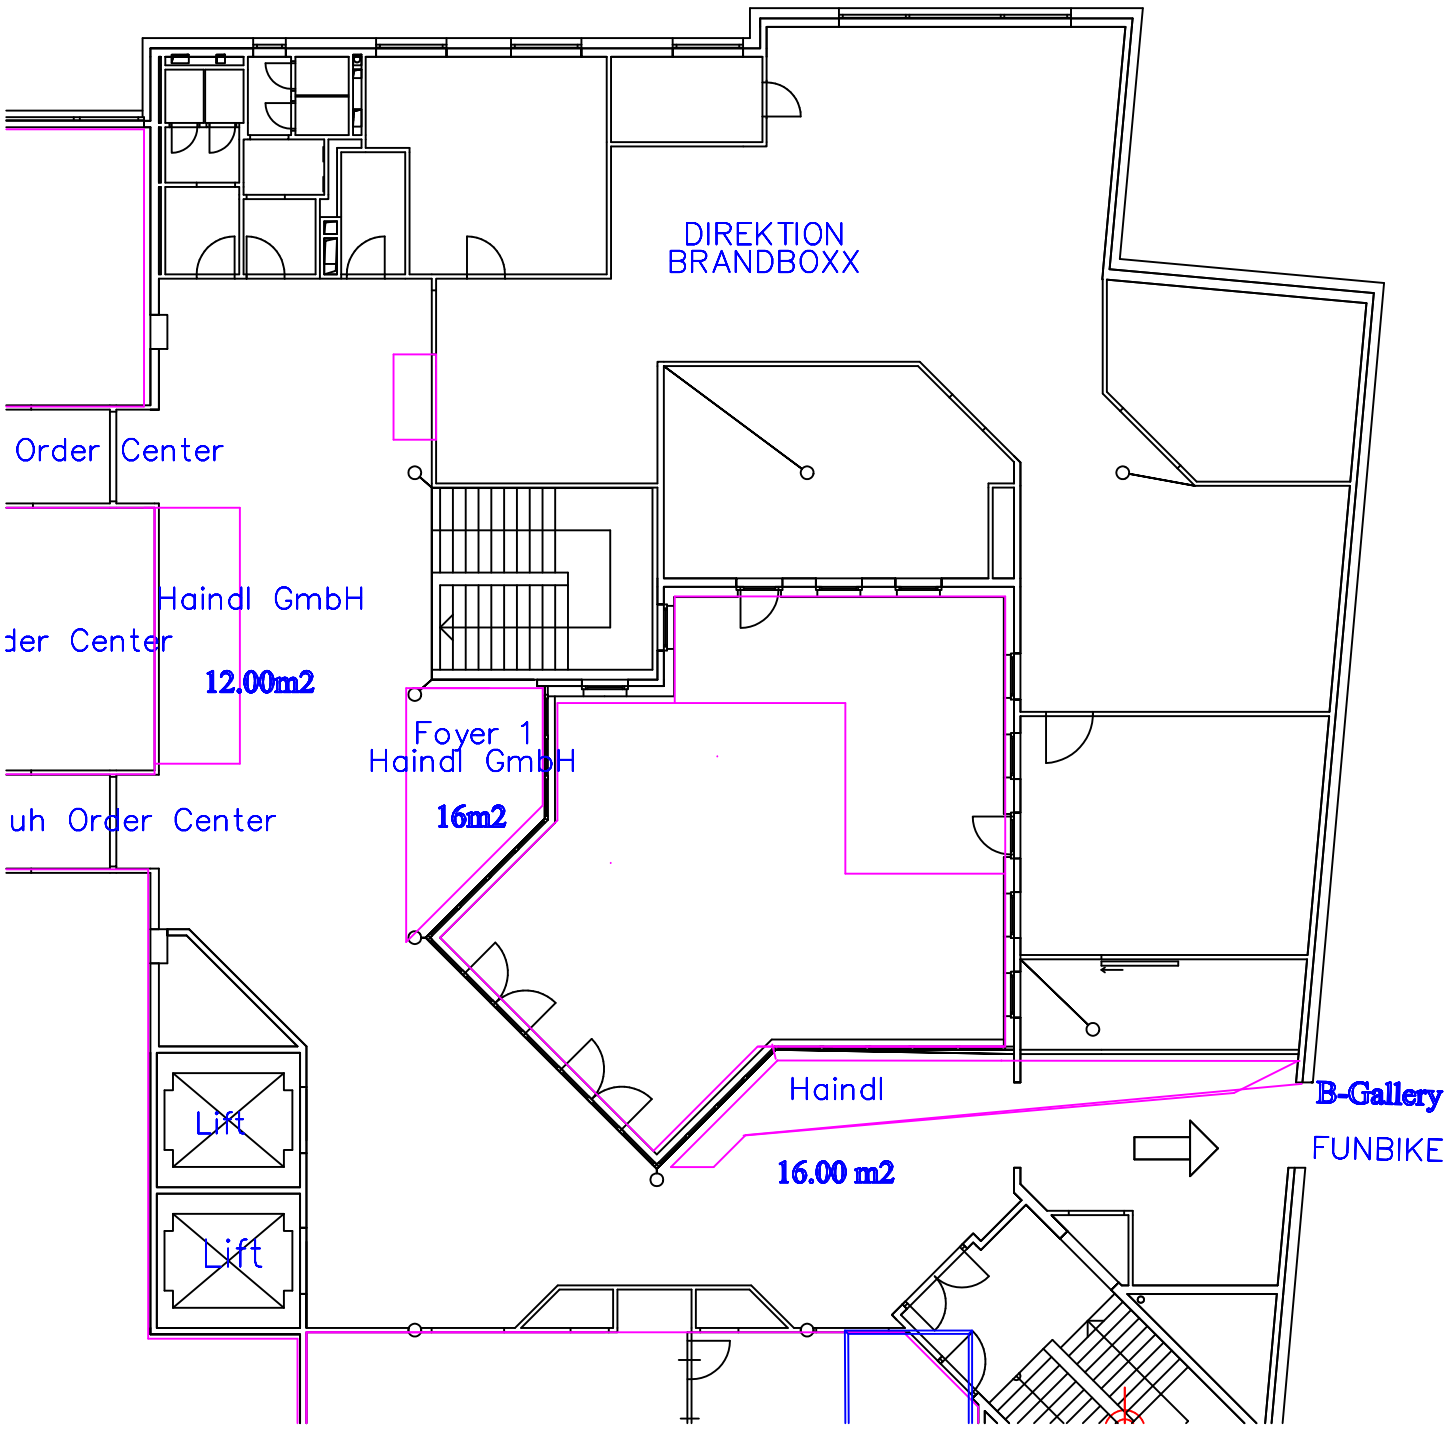

BIKE & TRIMM 2009
27.09.09 – 30.09.09
E&E 2.0G-A

DIREKTION
BRANDBOXX

Order Center

Haindl GmbH
12.00m²

uh Order Center

Foyer 1
Haindl GmbH
16m²

Haindl

16.00 m²

B-Gallery

FUNBIKE

Lift

Lift